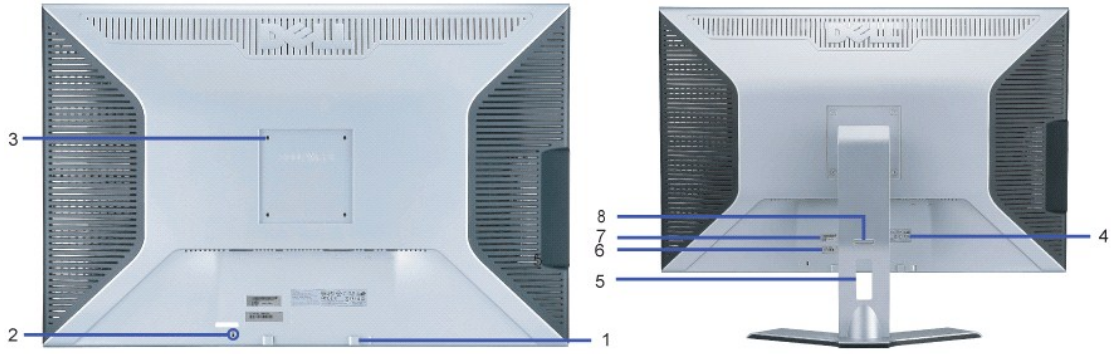

## -w naW

- .1 .Dell Soundbar -p "C"Θep -ΘC"N - Dell Soundbar N pΘmnpn CTp-
- .2 .RsrNθN, rϑpNθmnpnNΔK-PCT-p - n- "CθNΔK=C"
- .3 .θpθpλWΔNθmnpnRsΔW - ([ "PTKp TCTΘ Cnp C-"άW ] 100mm) pθmnpn VESA ΘK
- .4 .RsθθpλCθpθW - -θKs e-θη C-
- .5 .ΘpRθKpλCθpθW, RsθθpθpθNΔCθW - Nθmnpn CTθK
- .6 .Ckrp pθCθθθ Dell RsΔ, s pN ηK Rsa p" PTW -Cθp"p - pθCθN η-sθ C-
- .7 .η-sθ N C-ηCT PTW C-
- .8 .C-θpθ-θN CTWθ-Wθ"α- , CTWθά"N Cθmθ -Pmθ NΔ, -θ"N, pθW CTWθά-P"η - pNΔK / -" - P m