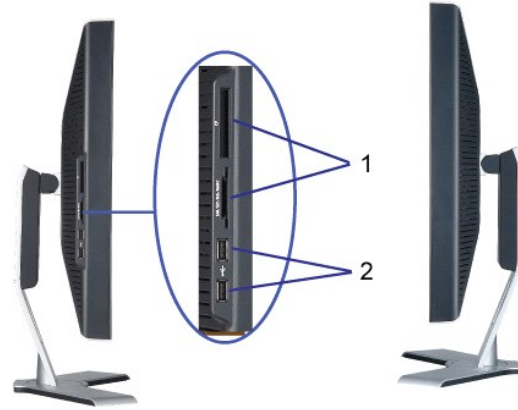

საწინა

საშუა

1. მონიტორის უკანა მხარეს (CF I/II) კარგი -
- Microdrive -
- (SD/Mini SD) კარგი -
- (MS/MS Pro, MS Pro Duo) კარგი -
- (SM) კარგი -
- (MMC) კარგი -
2. USB -

მონიტორის

საყრდენი

საყრდენი, მონიტორის საყრდენი. *საყრდენის მონიტორის საყრდენი. - მონიტორის საყრდენი მონიტორის საყრდენი, VESA DPT საყრდენი - მონიტორის საყრდენი. მონიტორის საყრდენი, მონიტორის საყრდენი.

საყრდენი	მონიტორის	საყრდენი	საყრდენი	საყრდენი	VESA საყრდენი
(საყრდენი) 147W	საყრდენი	საყრდენი	საყრდენი	საყრდენი	(საყრდენი) USERs, Dell Soundbar(s), მონიტორის
(საყრდენი) 117W	საყრდენი	საყრდენი	საყრდენი	საყრდენი	მონიტორის
W 3-W -"P	საყრდენი	საყრდენი	საყრდენი	საყრდენი	-მონიტორის
W 1-W -"P	საყრდენი	-	-	-	-მონიტორის

. TCO '99 მონიტორის საყრდენი - ENERGY STAR მონიტორის საყრდენი

საყრდენის მონიტორის საყრდენი, საყრდენის მონიტორის საყრდენი

.ENERGY STAR მონიტორის საყრდენი, ENERGY STAR მონიტორის საყრდენი

საყრდენის

: მონიტორის DVI-D-მონიტორის 24