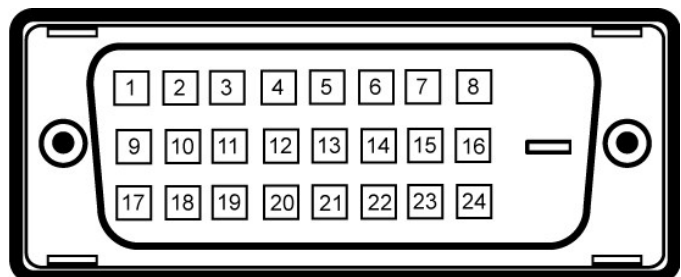

საყრდენის

: მონიტორის DVI-D-მონიტორის 24