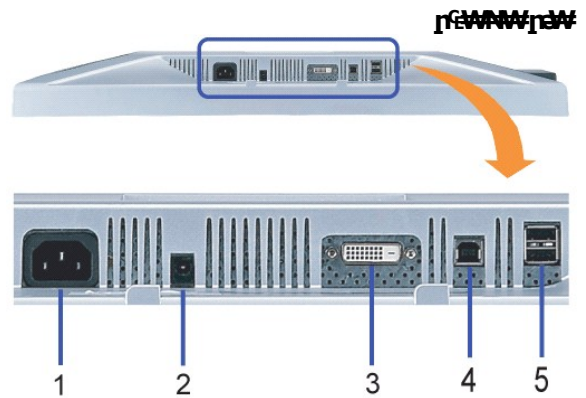

## -w naW

- .1 .Dell Soundbar -p "C"Θep -ΘC"N - Dell Soundbar N pΘmnpn CTp-
- .2 .RsrNθN, rϑpNθmnpnNΔK-PCT-p - n- "CθNΔK=C"
- .3 .θpθpλWΔNθmnpnRsΔW - ([ "PTKp TCTΘ Cnp C-"άW ] 100mm) pθmnpn VESA ΘK
- .4 .RsθθpλCθpθW - -θKs e-θη C-
- .5 .ΘpRθKpλCθpθW, RsθθpθpθNΔCθW - Nθmnpn CTθK
- .6 .Ckrp pθCθθθ Dell RsΔ, s pN ηK Rsa p" PTW -Cθp"p - pθCθN η-sθ C-
- .7 .η-sθ N C-ηCT PTW C-
- .8 .C-θpθ-θN CTWθ-Wθ"α- , CTWθά"N Cθmθ -Pmθ NΔ, -θ"N, pθW CTWθά-P"η - pNΔK / -" - P m